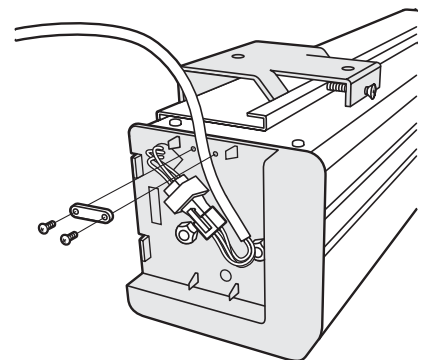

Schweres mattweißes Tuch mit ausgezeichneter Planlage und schwarzer Rückseite. Dreieckiger Fallstab, der im Gehäuse verschwindet (ideal für Deckeneinbau). Besonders hoher schwarzer Vorlauf und 5 cm breiter schwarzer Rand.

Steckbares elektrisches Anschlusskabel (linksseitig). Optional mit Funk- und IR-Fernbedienung und 12V Steuerfunktion. 2 Jahre Garantie.

Leinwandtuch: Mattweiß - 1,0 Gain

Die Maße sind Tuch-Außenmaße.

Art.Nr.	Bezeichnung	B x H (cm)	Tuch	Rand oben	Gewicht
30218002	WS-P-Brillant-Home	4:3 180x138	mattweiß	50 cm	19 kg
30218003	WS-P-Brillant-Home	4:3 200x153	mattweiß	34 cm	21 kg
30218004	WS-P-Brillant-Home	4:3 240x183	mattweiß	10 cm	26 kg
30218006	WS-P-Brillant-Home	16:9 180x102	mattweiß	82 cm	19 kg
30218007	WS-P-Brillant-Home	16:9 200x117	mattweiß	70 cm	21 kg
15212	WS-P-Brillant-Home	16:9 220x128	mattweiß	59 cm	23 kg
30218008	WS-P-Brillant-Home	16:9 240x139	mattweiß	50 cm	26 kg
15013	WS-P-Brillant-Home	16:10 200x129	mattweiß	58 cm	20 kg
15014	WS-P-Brillant-Home	16:10 220x141	mattweiß	45 cm	22 kg
15015	WS-P-Brillant-Home	16:10 240x154	mattweiß	38 cm	25 kg

Zubehör

<p>IR- oder Funk-Fernbedienung</p> 	<p>Deckeneinbausatz</p> 	<p>Bügel für Deckenmontage</p> 	<p>Easy-Install Adapterbügel</p> 
---	--	--	---

Technische Daten

	L1	L2	L3
			1620 mm
1800 mm	1915 mm	929 - 1729 mm	1820 mm
2000 mm	2135 mm	1149 - 1949 mm	2040 mm
2200 mm	2335 mm	1349 - 2149 mm	2240 mm
2400 mm	2535 mm	1549 - 2349 mm	2440 mm