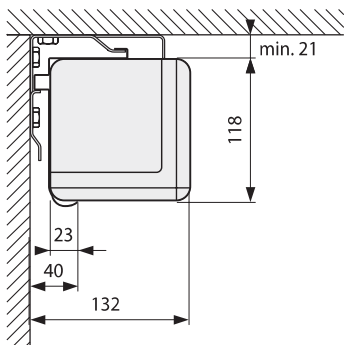

Schweres mattweißes Tuch mit ausgezeichneter Planlage und schwarzer Rückseite. Dreieckiger Fallstab, der im Gehäuse verschwindet (ideal für Deckeneinbau). Besonders hoher schwarzer Vorlauf und 5 cm breiter schwarzer Rand.

Steckbares elektrisches Anschlusskabel (linksseitig). Optional mit Funk- und IR-Fernbedienung und 12V Steuerfunktion. 2 Jahre Garantie.

Leinwandtuch: Mattweiß - 1,0 Gain

Die Maße sind Tuch-Außenmaße.

Art.Nr.	Bezeichnung	B x H (cm)	Tuch	Rand oben	Gewicht
30218002	WS-P-Brillant-Home	4:3 180x138	mattweiß	50 cm	19 kg
30218003	WS-P-Brillant-Home	4:3 200x153	mattweiß	34 cm	21 kg
30218004	WS-P-Brillant-Home	4:3 240x183	mattweiß	10 cm	26 kg
30218006	WS-P-Brillant-Home	16:9 180x102	mattweiß	82 cm	19 kg
30218007	WS-P-Brillant-Home	16:9 200x117	mattweiß	70 cm	21 kg
15212	WS-P-Brillant-Home	16:9 220x128	mattweiß	59 cm	23 kg
30218008	WS-P-Brillant-Home	16:9 240x139	mattweiß	50 cm	26 kg
15013	WS-P-Brillant-Home	16:10 200x129	mattweiß	58 cm	20 kg
15014	WS-P-Brillant-Home	16:10 220x141	mattweiß	45 cm	22 kg
15015	WS-P-Brillant-Home	16:10 240x154	mattweiß	38 cm	25 kg

Zubehör

<p>IR- oder Funk-Fernbedienung</p> 	<p>Deckeneinbausatz</p> 	<p>Bügel für Deckenmontage</p> 	<p>Easy-Install Adapterbügel</p> 
---	--	--	---

Technische Daten

	L1	L2	L3
			1620 mm
1800 mm	1915 mm	929 - 1729 mm	1820 mm
2000 mm	2135 mm	1149 - 1949 mm	2040 mm
2200 mm	2335 mm	1349 - 2149 mm	2240 mm
2400 mm	2535 mm	1549 - 2349 mm	2440 mm