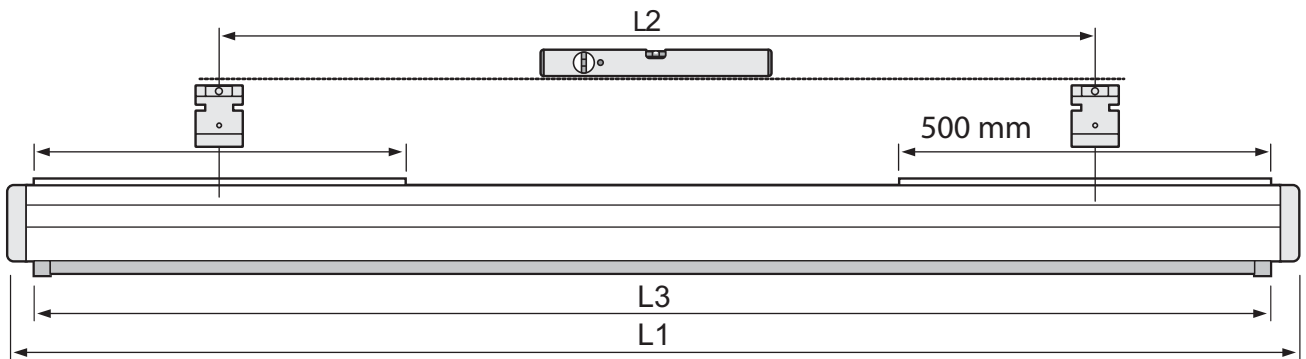

Schweres mattweißes Tuch mit ausgezeichneter Planlage und schwarzer Rückseite. Dreieckiger Fallstab, der im Gehäuse verschwindet (ideal für Deckeneinbau). Besonders hoher schwarzer Vorlauf und 5 cm breiter schwarzer Rand.

Steckbares elektrisches Anschlusskabel (linksseitig). Optional mit Funk- und IR-Fernbedienung und 12V Steuerfunktion. 2 Jahre Garantie.

Leinwandtuch: Mattweiß - 1,0 Gain

Die Maße sind Tuch-Außenmaße.

Art.Nr.	Bezeichnung	B x H (cm)	Tuch	Rand oben	Gewicht
30218002	WS-P-Brillant-Home	4:3 180x138	mattweiß	50 cm	19 kg
30218003	WS-P-Brillant-Home	4:3 200x153	mattweiß	34 cm	21 kg
30218004	WS-P-Brillant-Home	4:3 240x183	mattweiß	10 cm	26 kg
30218006	WS-P-Brillant-Home	16:9 180x102	mattweiß	82 cm	19 kg
30218007	WS-P-Brillant-Home	16:9 200x117	mattweiß	70 cm	21 kg
15212	WS-P-Brillant-Home	16:9 220x128	mattweiß	59 cm	23 kg
30218008	WS-P-Brillant-Home	16:9 240x139	mattweiß	50 cm	26 kg
15013	WS-P-Brillant-Home	16:10 200x129	mattweiß	58 cm	20 kg
15014	WS-P-Brillant-Home	16:10 220x141	mattweiß	45 cm	22 kg
15015	WS-P-Brillant-Home	16:10 240x154	mattweiß	38 cm	25 kg

Zubehör

<p>IR- oder Funk-Fernbedienung</p> 	<p>Deckeneinbausatz</p> 	<p>Bügel für Deckenmontage</p> 	<p>Easy-Install Adapterbügel</p> 
---	--	--	---

Technische Daten

	L1	L2	L3
			1620 mm
1800 mm	1915 mm	929 - 1729 mm	1820 mm
2000 mm	2135 mm	1149 - 1949 mm	2040 mm
2200 mm	2335 mm	1349 - 2149 mm	2240 mm
2400 mm	2535 mm	1549 - 2349 mm	2440 mm