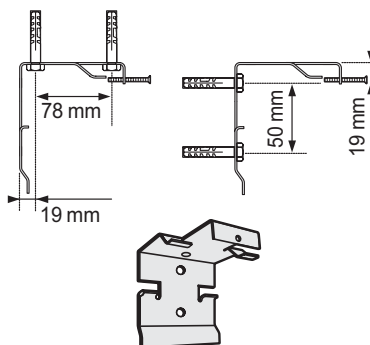

Schweres mattweißes Tuch mit ausgezeichneter Planlage und schwarzer Rückseite. Dreieckiger Fallstab, der im Gehäuse verschwindet (ideal für Deckeneinbau). Besonders hoher schwarzer Vorlauf und 5 cm breiter schwarzer Rand.

Steckbares elektrisches Anschlusskabel (linksseitig). Optional mit Funk- und IR-Fernbedienung und 12V Steuerfunktion. 2 Jahre Garantie.

Leinwandtuch: Mattweiß - 1,0 Gain

Die Maße sind Tuch-Außenmaße.

Art.Nr.	Bezeichnung	B x H (cm)	Tuch	Rand oben	Gewicht
30218002	WS-P-Brillant-Home	4:3 180x138	mattweiß	50 cm	19 kg
30218003	WS-P-Brillant-Home	4:3 200x153	mattweiß	34 cm	21 kg
30218004	WS-P-Brillant-Home	4:3 240x183	mattweiß	10 cm	26 kg
30218006	WS-P-Brillant-Home	16:9 180x102	mattweiß	82 cm	19 kg
30218007	WS-P-Brillant-Home	16:9 200x117	mattweiß	70 cm	21 kg
15212	WS-P-Brillant-Home	16:9 220x128	mattweiß	59 cm	23 kg
30218008	WS-P-Brillant-Home	16:9 240x139	mattweiß	50 cm	26 kg
15013	WS-P-Brillant-Home	16:10 200x129	mattweiß	58 cm	20 kg
15014	WS-P-Brillant-Home	16:10 220x141	mattweiß	45 cm	22 kg
15015	WS-P-Brillant-Home	16:10 240x154	mattweiß	38 cm	25 kg

Zubehör

<p>IR- oder Funk-Fernbedienung</p> 	<p>Deckeneinbausatz</p> 	<p>Bügel für Deckenmontage</p> 	<p>Easy-Install Adapterbügel</p> 
---	--	--	---

Technische Daten

	L1	L2	L3
			1620 mm
1800 mm	1915 mm	929 - 1729 mm	1820 mm
2000 mm	2135 mm	1149 - 1949 mm	2040 mm
2200 mm	2335 mm	1349 - 2149 mm	2240 mm
2400 mm	2535 mm	1549 - 2349 mm	2440 mm