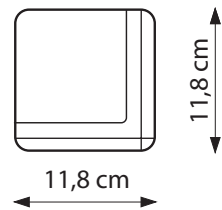

Schweres mattweißes Tuch mit ausgezeichneter Planlage und schwarzer Rückseite. Dreieckiger Fallstab, der im Gehäuse verschwindet (ideal für Deckeneinbau). Besonders hoher schwarzer Vorlauf und 5 cm breiter schwarzer Rand.

Steckbares elektrisches Anschlusskabel (linksseitig). Optional mit Funk- und IR-Fernbedienung und 12V Steuerfunktion. 2 Jahre Garantie.

Leinwandtuch: Mattweiß - 1,0 Gain

Die Maße sind Tuch-Außenmaße.

Art.Nr.	Bezeichnung	B x H (cm)	Tuch	Rand oben	Gewicht
30218002	WS-P-Brillant-Home	4:3 180x138	mattweiß	50 cm	19 kg
30218003	WS-P-Brillant-Home	4:3 200x153	mattweiß	34 cm	21 kg
30218004	WS-P-Brillant-Home	4:3 240x183	mattweiß	10 cm	26 kg
30218006	WS-P-Brillant-Home	16:9 180x102	mattweiß	82 cm	19 kg
30218007	WS-P-Brillant-Home	16:9 200x117	mattweiß	70 cm	21 kg
15212	WS-P-Brillant-Home	16:9 220x128	mattweiß	59 cm	23 kg
30218008	WS-P-Brillant-Home	16:9 240x139	mattweiß	50 cm	26 kg
15013	WS-P-Brillant-Home	16:10 200x129	mattweiß	58 cm	20 kg
15014	WS-P-Brillant-Home	16:10 220x141	mattweiß	45 cm	22 kg
15015	WS-P-Brillant-Home	16:10 240x154	mattweiß	38 cm	25 kg

Zubehör

<p>IR- oder Funk-Fernbedienung</p> 	<p>Deckeneinbausatz</p> 	<p>Bügel für Deckenmontage</p> 	<p>Easy-Install Adapterbügel</p> 
---	--	--	---

Technische Daten

	L1	L2	L3
			1620 mm
1800 mm	1915 mm	929 - 1729 mm	1820 mm
2000 mm	2135 mm	1149 - 1949 mm	2040 mm
2200 mm	2335 mm	1349 - 2149 mm	2240 mm
2400 mm	2535 mm	1549 - 2349 mm	2440 mm