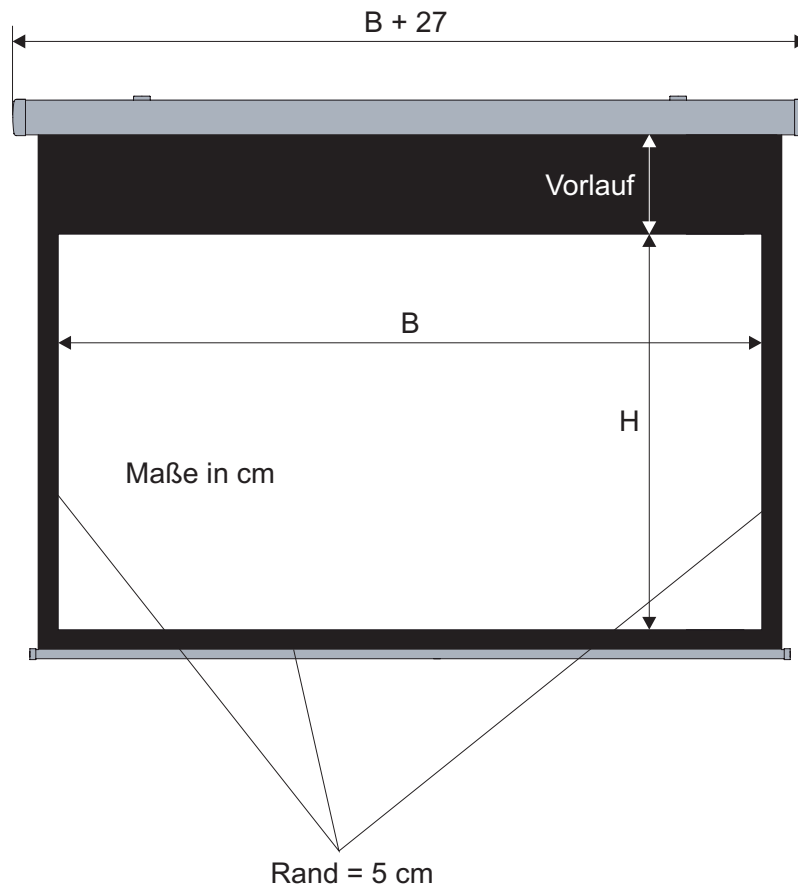

**Hochwertige 16:9 Motorleinwand für das Heimkino mit Design-Alugehäuse (lackierbar).**

Das Tuch hat eine gute Planlage, einen 5 cm breiten schwarzen Rand, 25 cm Vorlauf und eine schwarze Rückseite. „PurMat II plus“, 0,8 Gain, PVC-frei, schwer entflammbar und sorgt für exzellente Schärfe und Kontrast. Durch eine unregelmäßige Struktur wird eine Moirébildung verhindert.

**Eingebaute IR-Fernbedienung mit bis zu 30 cm absetzbarem IR-Empfänger.**

**Einfache Montage durch Einhängtechnik.**

**Manuelle Tuchspannvorrichtung an der Gewichtsstange.**

**Neu: Auf Anfrage auch im 4:3, 16:10 und 21:9 Format lieferbar.**

Leinwandtuch	Gain-Faktor
PurMat II plus	0,8

**Diese Leinwand ist in folgenden Größen lieferbar**

<b>16:9</b>	199x112, 221x125, 244x137, 266x149 cm
-------------	---------------------------------------

**Die Maße beziehen sich auf das sichtbare Bild.**

# Technische Daten

Art.Nr.	Bezeichnung	B x H (cm)	Tuch	Vorlauf	Gewicht
13491	WS-OS Motorleinwand 16:9	199x112 cm	PurMat II plus	40 cm	13 kg
13492	WS-OS Motorleinwand 16:9	221x125 cm	PurMat II plus	40 cm	14 kg
13493	WS-OS Motorleinwand 16:9	244x137 cm	PurMat II plus	25 cm	15 kg
15170	WS-OS Motorleinwand 16:9	266x149 cm	PurMat II plus	25 cm	16 kg